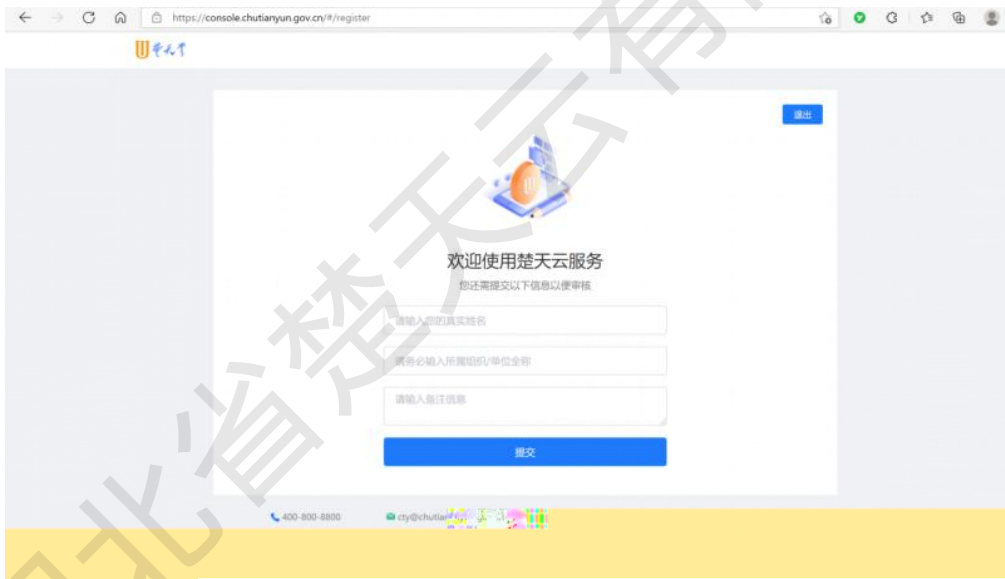

See 4.

See 5.